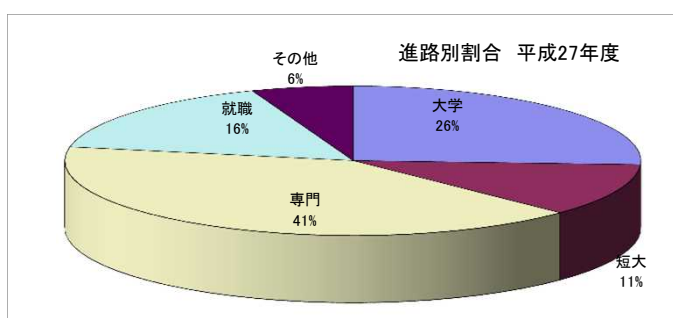

平成27年度卒業生進路状況

(1) 卒業生進路別人数(平成25～27年度)

卒業年度		大学		短期大学		専門学校		就職			その他	計
		国公立	私立	国公立	私立	看護医療	その他	企業	公務員	自営		
27年度	男	1	52	8	1	7	33	21	2	0	8	133
	女	0	15	3	18	26	41	20	0	0	7	130
	合計	1	67	11	19	33	74	41	2	0	15	263
	%	25.9%		11.4%		40.7%		16.3%			5.7%	
26年度	男	2	51	2	0	3	36	26	6	0	3	129
	女	0	13	4	27	14	28	24	2	0	4	116
	合計	2	64	6	27	17	64	50	8	0	7	245
	%	26.9%		13.5%		33.1%		23.7%			2.9%	
25年度	男	0	45	0	4	6	39	33	3	0	6	136
	女	0	33	4	28	22	16	23	1	0	5	132
	合計	0	78	4	32	28	55	56	4	0	11	268
	%	29.1%		13.4%		31.0%		22.4%			4.1%	

平成27年度 人数

大学	68
短大	30
専門	107
就職	43
その他	15

(2) 大学合格状況(平成25～27年度)

大学名	平成25	平成26	平成27
名古屋工業大学(国立)	1		
三重大学(国立)		1	1
都留文科大学(公立)		1	
四日市看護医療大学	1		
四日市大学	2	7	6
鈴鹿医療科学大学	13	7	11
鈴鹿国際(鈴鹿)大学	1		2
皇學館大学	21	24	14
愛知大学		1	
愛知学院大学	6	2	4
愛知工科大学	1	1	1
愛知工業大学	1		1
愛知淑徳大学	1		
愛知東邦大学	5		1
愛知文教大学		1	1
愛知みずほ大学			1
至学館大学	2		1
修文大学	1		
椋山学園大学	1		
星城大学			1
大同大学	4		3
中京大学	2	4	1
中部大学	2	1	6
東海学園大学	2	1	2
同朋大学	1		1
名古屋外国語大学	2	3	3
名古屋学院大学	5	5	13
名古屋学芸大学		1	
名古屋経済大学	1		4
名古屋芸術大学		1	

大学名	平成25	平成26	平成27
名古屋商科大学	2	1	3
日本福祉大学		5	1
北海道情報大学			1
名城大学	5	3	2
朝日大学		1	
中部学院大学	1		
静岡産業大学			1
大谷大学	1		
京都学園大学			1
佛教大学	1		
大阪大谷大学	1		
大阪芸術大学		1	
大阪産業大学		1	
大阪商業大学	3		
芦屋大学		1	
びわこ学院大学			1
金沢工業大学		5	1
駒澤大学			1
東海大学		1	1
東京農業大学			1
日本大学	1	1	
日本女子体育大学	1		
法政大学	1		
日本体育大学		1	
城西国際大学		1	
九州共立大学			1
北海道情報大学			1
セントラルアーカンソー州立大学		1	
合計	93	84	94