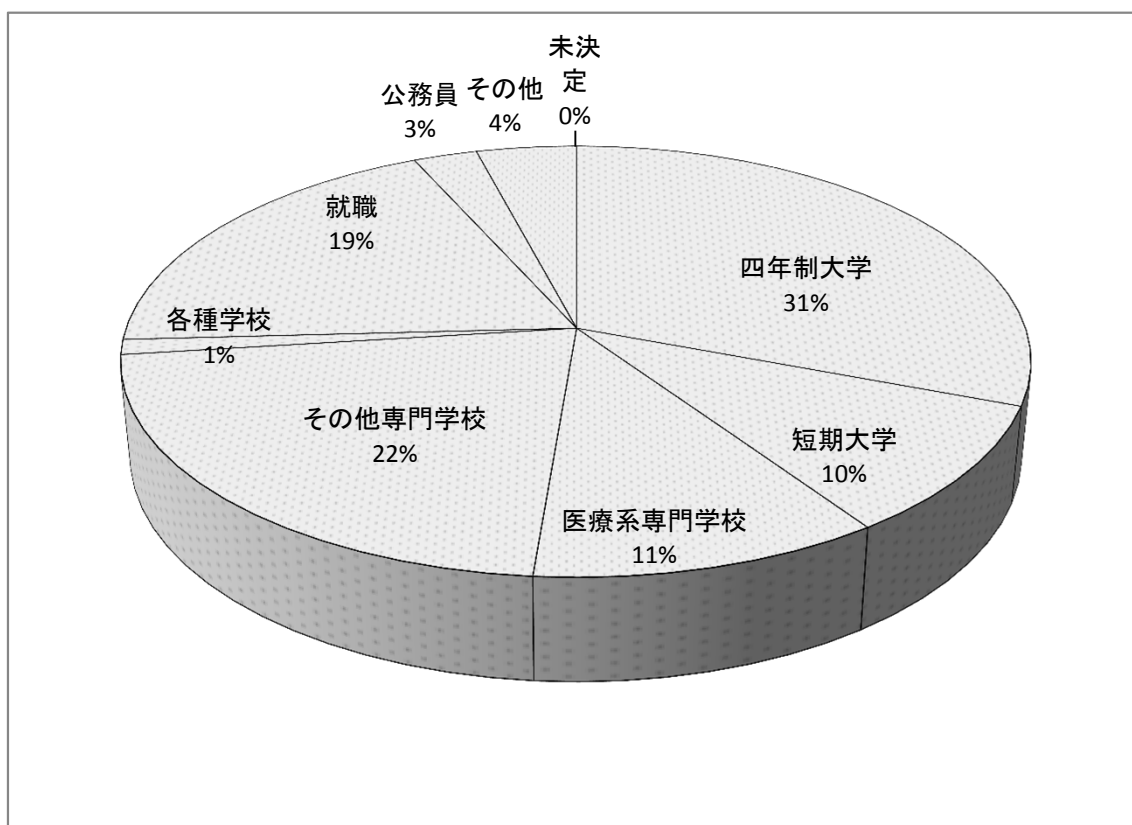

平成28年度3年生 進路決定状況

2017年4月4日現在

決定 267	国立大学	2	四年制大学	82
	公立大学	0		
	私立大学	80		
	国公立短大	5	短期大学	26
	私立短大	21		
	看護系専門学校	15	医療系専門学校	29
	医療系専門学校	14		
	その他専門学校	58	その他専門学校	58
	大学校	0	各種学校	3
	各種学校	3		
	就職(学校推薦)	39	就職	51
	就職(自己開拓)	12		
	公務員	7	公務員	7
	アルバイト	9	その他	11
	公務員待機	0		
	進学待機	1		
留学	0			
その他	1			
未決定	0	未決定	0	
計	267	計	267	